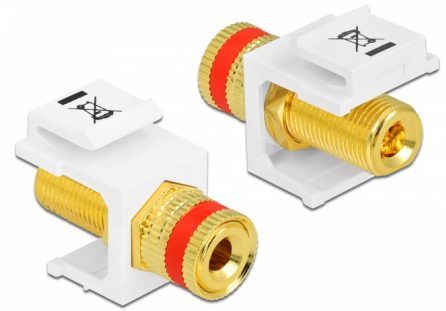

Delock Borne de connexion de module Keystone > écrou fileté rouge / blanc

Description

Ce module de Delock peut être utilisé pour étendre, par exemple, un câble de haut-parleur. Avec ses dimensions normalisées, il peut être utilisé pour un montage facile par encliquetage dans un panneau de brassage Keystone, une plaque frontale ou un boîtier à montage en surface.

N° produit 86304

EAN: 4043619863044

Pays d'origine: Taiwan, Republic of China

Emballage: Sac polyvalent à fermeture éclair

Détails techniques

- Connecteurs :
externe : 1 x borne de connexion
interne : 1 x écrou fileté
- Marquage : rouge
- Type de filetage : 3/8" - 32 UNEF
- Connecteur plaqué or
- Pour ports Keystone 19,2 x 14,9 mm
- Boîtier couleur: blanc
- Longueur devant le panneau : env. 10,3 mm
- Dimensions (LxlxH) : env. 28,8 x 16,3 x 22,3 mm

Contenu de l'emballage

- Module Keystone

General

Mounting type:	Module Keystone
----------------	-----------------

Interface

Externe:	1 x borne de connexion
Interne:	1 x écrou fileté

Physical characteristics

Boitier couleur:	blanc
Longueur:	28.8 mm
Width:	16,3 mm
Height:	22,3 mm
Couleur:	rouge