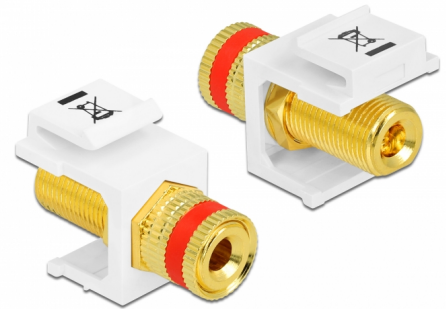

Delock Keystone Modul Polklemme > Gewindebuchse rot / weiß

Beschreibung

Dieses Modul von Delock kann z. B. zum Verlängern eines Lautsprecherkabels verwendet werden. Durch die standardisierten Abmessungen ist es zur einfachen Snap-In Montage in verschiedenen Halterungen, wie z. B. Keystone Patchpanel, Dosen oder Gehäuse geeignet.

Artikel-Nr. 86304

EAN: 4043619863044

Ursprungsland: Taiwan,
Republic of China

Verpackung:
Wiederverschließbare
Tüte

Technische Daten

- Anschlüsse:
extern: 1 x Polklemme
intern: 1 x Gewindebuchse
- Markierung: rot
- Gewindetyp: 3/8" - 32 UNEF
- Konnektoren mit Goldauflage
- Zum Einbau in Keystone Halterungen mit 19,2 x 14,9 mm
- Gehäusefarbe: weiß
- Länge vor der Frontblende: ca. 10,3 mm
- Maße (LxBxH): ca. 28,8 x 16,3 x 22,3 mm

Packungsinhalt

- Keystone Modul

Allgemein

Montageart:	Keystone Modul
-------------	----------------

Schnittstelle

Extern:	1 x Polklemme
Intern:	1 x Gewindebuchse

Physikalische Eigenschaften

Gehäusefarbe:	weiß
Länge:	28,8 mm
Breite:	16,3 mm
Höhe:	22,3 mm
Farbe:	rot