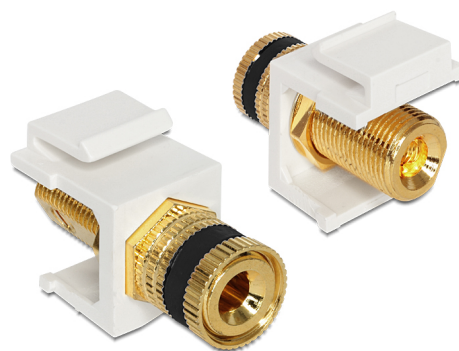

# Delock Gniazdo bananowe moduł Keystone z nakrętką / biały

## Opis

Moduł Delock do wykorzystania jako przedłużacz kabla głośnikowego. Dzięki zstandaryzowanym wymiarom, może być on używany do łatwego montażu sposobem zaciskowym, np. w panelach krosowniczych keystone, płytach czołowych lub puszkach naściennych.

## Szczegóły techniczne

- Złącze:  
zewnątrzne: 1 x gniazdo bananowe  
wewnętrzne: 1 x nakrętka gwintowana
- Oznaczenia: czarne
- Rodzaj gwintu: 3/8" - 32 UNEF
- Połączane złącze
- Dla portów keystone z 19,2 x 14,9 mm
- Wymiary (DxSxW): ok. 28,8 x 16,3 x 22,3 mm
- Długość z przodu panelu: ok. 10,3 mm

## Physical characteristics

Obudowa kolor:	biały
Długość:	28.8 mm
Width:	16,3 mm
Height:	22,3 mm
Kolor:	czarny