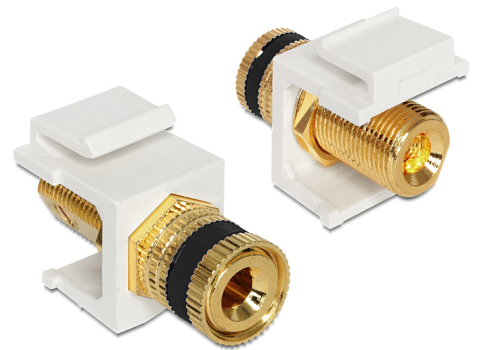

## Delock Σημείο προσκόλλησης μονάδας Keystone > παξιμάδι με σπείρωμα μαύρο / λευκό

### Περιγραφή

Αυτή η μονάδα της Delock μπορεί να χρησιμοποιηθεί για την επέκταση π.χ. ενός καλωδίου ηχείων. Με τις τυποποιημένες διαστάσεις της μπορεί να χρησιμοποιηθεί για εύκολη εφαρμογή στην στερέωση π.χ. σε έναν πίνακα συνδέσεων Keystone, σε πλάκα πρόσοψης ή κουτί στερέωσης επιφάνειας.

### Προδιαγραφές

- Συνδετήρας:  
εξωτερικά: 1 x σημείο προσκόλλησης  
εσωτερικά: 1 x παξιμάδι με σπείρωμα
- Επισήμανση: μαύρη
- Τύπος κουβारीού: 3/8" - 32 UNEF
- Επιχρυσωμένο βύσμα
- Για θύρες Keystone με 19,2 x 14,9 mm
- Διαστάσεις (ΜxΠxΥ): περ. 28,8 x 16,3 x 22,3 mm
- Μήκος μπροστά από τη ράβδο σύνδεσης: περ. 10,3 χιλ.

## Physical characteristics

Περίβλημα Χρώμα:	λευκό
Μήκος:	28.8 mm
Width:	16,3 mm
Height:	22,3 mm
Χρώμα:	μαύρο