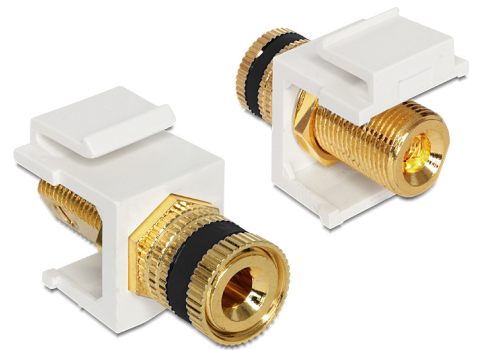

Delock Keystone Modul Polklemme > Gewindebuchse schwarz / weiß

Beschreibung

Dieses Modul von Delock kann z. B. zum Verlängern eines Lautsprecherkabels verwendet werden. Durch die standardisierten Abmessungen ist es zur einfachen Snap-In Montage in verschiedenen Halterungen, wie z. B. Keystone Patchpanel, Dosen oder Gehäuse geeignet.

Artikel-Nr. 86303

EAN: 4043619863037

Ursprungsland: Taiwan,
Republic of China

Verpackung:
Wiederverschließbare
Tüte

Technische Daten

- Anschlüsse:
extern: 1 x Polklemme
intern: 1 x Gewindebuchse
- Markierung: schwarz
- Gewindetyp: 3/8" - 32 UNEF
- Konnektoren mit Goldauflage
- Zum Einbau in Keystone Halterungen mit 19,2 x 14,9 mm
- Gehäusefarbe: weiß
- Länge vor der Frontblende: ca. 10,3 mm
- Maße (LxBxH): ca. 28,8 x 16,3 x 22,3 mm

Packungsinhalt

- Keystone Modul

Allgemein

Montageart:	Keystone Modul
-------------	----------------

Schnittstelle

Extern:	1 x Polklemme
Intern:	1 x Gewindebuchse

Physikalische Eigenschaften

Gehäusefarbe:	weiß
Länge:	28,8 mm
Breite:	16,3 mm
Höhe:	22,3 mm
Farbe:	schwarz