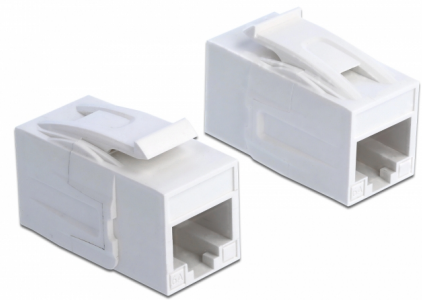

## Descriere scurta

Acest modul de la Delock poate fi folosit pentru extinderea cablurilor de rețea. Grație dimensiunilor standard, acesta poate fi folosit pentru montare ușoară prin fixare, de exemplu într-un panou Keystone, pe o placă de suprafață sau într-o casetă montată pe o suprafață.

## Detalii tehnice

- Conectori:
  - 1 x RJ45 mamă
  - 1 x RJ45 mamă
- Neecranat (UTP)
- Specificație Cat.6A
- Acceptă PoE
- Plăcuță de specificații integrată
- Pentru porturi Keystone de 19,2 x 14,9 mm
- Culoare: alb
- Dimensiunii (LxIxÎ): aprox. 31,05 x 16,75 x 22,25 mm

## Physical characteristics

Carcasa uloare:	alb
Material carcasă:	Plastic
Lungime:	31.05 mm
Width:	16,75 mm
Height:	22.25 mm