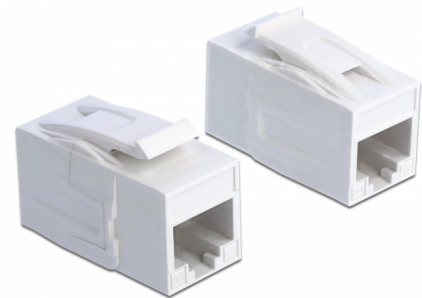

Delock Modulo Keystone jack RJ45 > jack RJ45 Cat.6A UTP bianco

Descrizione

Questo modulo Delock può essere utilizzato per estendere cavi di rete. Con le sue dimensioni standard, può essere utilizzato per un facile montaggio a incastro, ad esempio in un sezionatore Keystone, un frontalino o una custodia da esterno.

Articolo n. 86299

EAN: 4043619862993

Paese di origine: Taiwan, Republic of China

Pacchetto: Sacchetto in plastica con cerniera

Dettagli tecnici

- Connettori:
 - 1 x RJ45 femmina
 - 1 x RJ45 femmina
- Non schermato (UTP)
- Specifica Cat.6A
- Supporta PoE
- Targhetta integrata
- Per porte keystone con 19,2 x 14,9 mm
- Colore: bianco
- Dimensioni (LxPxA): ca. 31,05 x 16,75 x 22,25 mm

Contenuto della confezione

- Modulo keystone

General

Mounting type:	Modulo keystone
----------------	-----------------

Interface

External:	1 x RJ45 femmina
Internal:	1 x RJ45 femmina

Technical characteristics

Category:	Cat.6A
-----------	--------

Physical characteristics

Custodia colore:	bianco
Materiale custodia:	Plastica
Lunghezza:	31.05 mm
Width:	16,75 mm
Height:	22.25 mm