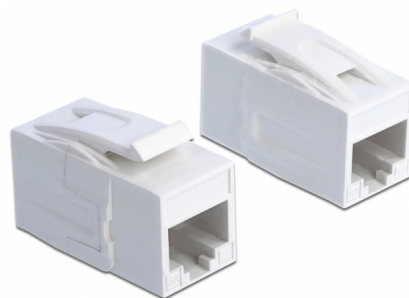

# Delock Μονάδα Keystone RJ45 με υποδοχή > υποδοχή RJ45 Cat.6A UTP λευκό

## Περιγραφή

Αυτή η μονάδα από τη Delock μπορεί να χρησιμοποιηθεί για την επέκταση καλωδίων δικτύωσης. Με τυποποιημένες διαστάσεις μπορεί να χρησιμοποιηθεί για την εύκολη συμπληρωματική στερέωση σε π.χ. πίνακα ηλεκτρικών συνδέσεων Keystone, πλάκα πρόσοψης ή κουτί στερέωσης επιφάνειας.

## Προδιαγραφές

- Συνδετήρας:  
1 x θηλυκός RJ45  
1 x θηλυκός RJ45
- Αθωράκιστο (UTP)
- Προδιαγραφές Cat.6A
- Υποστηρίζει PoE
- Ενσωματωμένη πινακίδα
- Για θύρες Keystone με 19,2 x 14,9 mm
- Χρώμα: λευκό
- Διαστάσεις (ΜxΠxΥ): περ. 31,05 x 16,75 x 22,25 mm

## Physical characteristics

Περίβλημα Χρώμα:	λευκό
Υλικό περιβλήματος:	πλαστική
Μήκος:	31.05 mm
Width:	16,75 mm
Height:	22.25 mm