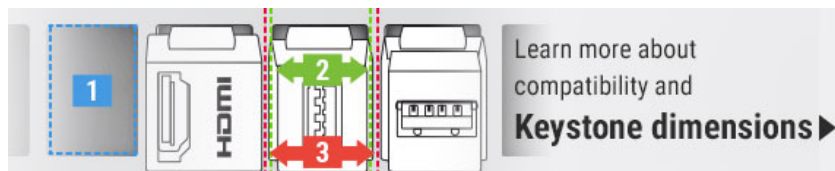

## Περιγραφή

Αυτή η μονάδα από τη Delock μπορεί να χρησιμοποιηθεί για την επέκταση καλωδίων δικτύωσης. Με τυποποιημένες διαστάσεις μπορεί να χρησιμοποιηθεί για την εύκολη συμπληρωματική στερέωση σε π.χ. πίνακα ηλεκτρικών συνδέσεων Keystone, πλάκα πρόσοψης ή κουτί στερέωσης επιφάνειας.

## Physical characteristics

Περίβλημα Χρώμα:	λευκό
Υλικό περιβλήματος:	πλαστική
Μήκος:	31.05 mm
Width:	16,75 mm
Height:	22.25 mm