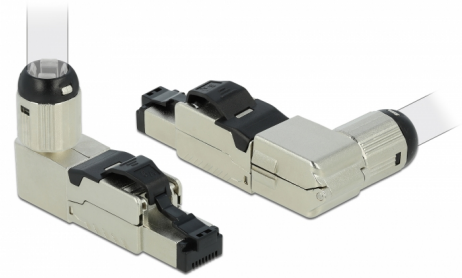

# Delock RJ45 kontaktdon för fältmontering Cat.6A metall vinklad

## Beskrivning

Detta RJ45-kontaktdon av Delock kan användas för att koppla samman nätverkskablar. Installationen av kontaktdonet på olika typer av kablar kräver inga verktyg och sparar tid.

Vinkellocket kan placeras i fyra olika riktningar. Således kan alla tillämpningar som kräver vinklad montering täckas med en enda anslutning.

Dessutom kan kabeln dras rakt ut på baksidan när vinkellocket inte används.

## Specifikationer

- Anslutning: 1 x RJ45 hane vinklad
- Skärmad (STP)
- Cat.6A specifikation
- Skruvbar kabelstart
- Material: formgjuten zink
- TIA-568A/B pinout
- För fast eller tvinnad tråd upp till 0,573 mm (23-26 AWG)
- Kabelldiameter 6,0 - 7,5 mm
- Mått (LxBxH): ca 63,4 x 33,2 x 13,8 mm