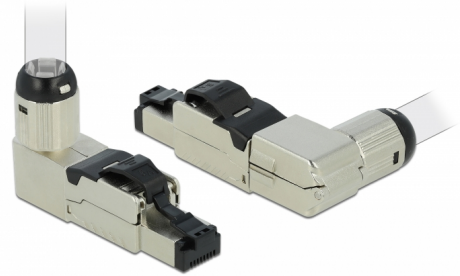

Delock RJ45 utikač sklopa polja Cat.6A metalni kutni

Opis

Ovaj RJ45 utikač tvrtke Delock može se koristiti za spajanje mrežnih kabela. Instalacija utikača na razne tipove kabela ne zahtijeva alate i štedi vrijeme.

Kutna kapica može se primijeniti u 4 različita smjera. Pritom se sve primjene s kutnom montažom mogu pokriti jednostrukim spojnikom.

Osim toga, kabel se također može provući izravno prema natrag kada se ne koristi kutna kapica.

Predmet br. 86289

EAN: 4043619862894

Zemlja podrijetla: Taiwan,
Republic of China

Pakiranje: Plastična
vrećica sa zip zatvaračem

Tehnički podaci

- Priključak: 1 x RJ45 muški kutni
- Oklopljen (STP)
- Cat.6A tehnički podaci
- Navojna kabela stopica
- Materijal: lijevani cink
- TIA-568A/B raspored kontakata
- Za krutu ili pletenu žicu do 0,573 mm (23 - 26 AWG)
- Za promjere kabela od 6,0 - 7,5 mm
- Mjere (DxŠxV): oko 63,4 x 33,2 x 13,8 mm

Vanjski:	1 x RJ45 plug angled
Unutarnji:	1 x LSA blok

Technical characteristics

Category:	Cat.6A
-----------	--------

Physical characteristics

Materijal kućišta:	lijevani cink
Duljina:	63.4 mm
Width:	33.2 mm
Height:	13,8 mm