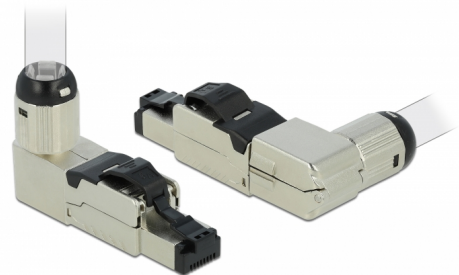

Delock RJ45 Συναρμολόγηση βύσματος Cat.6A μεταλλικό γωνία

Περιγραφή

Αυτό το βύσμα RJ45 της Delock μπορεί να χρησιμοποιηθεί για σύνδεση καλωδίων δικτύου. Η εγκατάσταση του βύσματος σε διάφορους τύπους καλωδίου δεν απαιτεί τη χρήση εργαλείων και εξοικονομεί χρόνο.

Το υποβοήθημα με γωνία μπορεί να εφαρμοστεί σε τέσσερις διαφορετικές κατευθύνσεις. Έτσι όλες οι εφαρμογές όπου απαιτείται τοποθέτηση σε γωνία μπορεί να καλυφθεί με έναν μοναδικό σύνδεσμο.

Επιπλέον, το καλώδιο μπορεί να απευθείας έξω προς το πίσω μέρος όταν το υποβοήθημα με γωνία δε χρησιμοποιείται.

Αρ. προϊόντος 86289

EAN: 4043619862894

Χώρα προέλευσης:
Taiwan, Republic of
China

Συσκευασία: Τσαντάκι με
φερμουάρ

Προδιαγραφές

- Συνδετήρας: 1 x αρσενικό RJ45 με γωνία
- Θωρακισμένο (STP)
- Προδιαγραφές Cat.6A
- Καλώδιο εκκίνησης με βίδες
- Υλικό: χυτο-πρεσαριστός ψευδάργυρος
- Διάταξη ακροδεκτών TIA-568A/B
- Για καλώδια με συμπαγή ή μονόκλωνο αγωγό μήκους έως 0,573 mm (23 - 26 AWG)
- Για διάμετρο καλωδίου από 6,0 - 7,5 χιλ.
- Διαστάσεις (ΜxΠxΥ): περ. 63,4 x 33,2 x 13,8 mm

Physical characteristics

| | |
|---------------------|------------------------------|
| Υλικό περιβλήματος: | χυτο-πρεσαριστός ψευδάργυρος |
| Μήκος: | 63.4 mm |
| Width: | 33.2 mm |
| Height: | 13,8 mm |