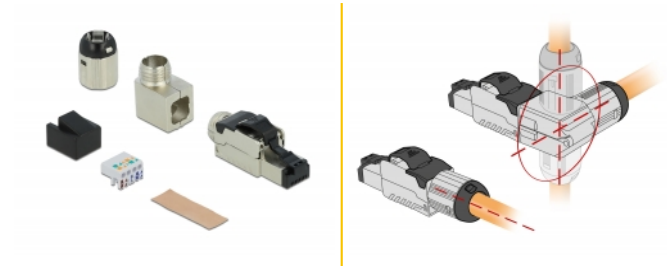

Delock RJ45 Συναρμολόγηση βύσματος Cat.6A μεταλλικό γωνία

Περιγραφή

Αυτό το βύσμα RJ45 της Delock μπορεί να χρησιμοποιηθεί για σύνδεση καλωδίων δικτύου. Η εγκατάσταση του βύσματος σε διάφορους τύπους καλωδίου δεν απαιτεί τη χρήση εργαλείων και εξοικονομεί χρόνο.

Το υποβοήθημα με γωνία μπορεί να εφαρμοστεί σε τέσσερις διαφορετικές κατευθύνσεις. Έτσι όλες οι εφαρμογές όπου απαιτείται τοποθέτηση σε γωνία μπορεί να καλυφθεί με έναν μοναδικό σύνδεσμο.

Επιπλέον, το καλώδιο μπορεί να απευθείας έξω προς το πίσω μέρος όταν το υποβοήθημα με γωνία δε χρησιμοποιείται.

Αρ. προϊόντος 86289

EAN: 4043619862894

Χώρα προέλευσης:
Taiwan, Republic of
China

Συσκευασία: Τσαντάκι με
φερμουάρ

Προδιαγραφές

- Συνδετήρας: 1 x αρσενικό RJ45 με γωνία
- Θωρακισμένο (STP)
- Προδιαγραφές Cat.6A
- Καλώδιο εκκίνησης με βίδες
- Υλικό: χυτο-πρεσαριστός ψευδάργυρος
- Διάταξη ακροδεκτών TIA-568A/B
- Για καλώδια με συμπαγή ή μονόκλωνο αγωγό μήκους έως 0,573 mm (23 - 26 AWG)
- Για διάμετρο καλωδίου από 6,0 - 7,5 χιλ.
- Διαστάσεις (ΜxΠxΥ): περ. 63,4 x 33,2 x 13,8 mm

Περιεχόμενα συσκευασίας

- Βύσμα RJ45
- Υποβοήθημα με γωνία
- Διαχειριστής καλωδίων

- κάλυμμα σκόνης

Εικόνες

General

| | |
|-------------------------------|-------------|
| Suitable for conductor gauge: | 23 - 26 AWG |
|-------------------------------|-------------|