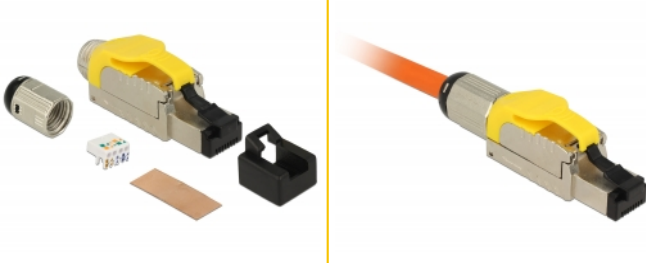

Delock RJ45 Συναρμολόγηση βύσματος Cat.6A μεταλλικό

Περιγραφή

Αυτό το βύσμα RJ45 της Delock μπορεί να χρησιμοποιηθεί για σύνδεση καλωδίων δικτύου. Η εγκατάσταση του βύσματος σε διάφορους τύπους καλωδίου δεν απαιτεί τη χρήση εργαλείων και εξοικονομεί χρόνο.

Αρ. προϊόντος 86287

EAN: 4043619862870

Χώρα προέλευσης:
Taiwan, Republic of
China

Συσκευασία: Τσαντάκι με
φερμουάρ

Προδιαγραφές

- Συνδετήρας: 1 x αρσενικό RJ45
- Καλώδιο δρομολόγησης 180°
- Θωρακισμένο (STP)
- Προδιαγραφές Cat.6A
- Καλώδιο εκκίνησης με βίδες
- Υλικό: χυτο-πρεσαριστός ψευδάργυρος
- Διάταξη ακροδεκτών TIA-568A/B
- Για καλώδια με συμπαγή ή μονόκλωνο αγωγό μήκους έως 0,573 mm (23 - 26 AWG)
- Για διάμετρο καλωδίου από 6,0 - 7,5 χιλ.
- Διαστάσεις (ΜxΠxΥ): περ. 66,0 x 18,4 x 13,8 mm

Περιεχόμενα συσκευασίας

- Βύσμα RJ45
- Διαχειριστής καλωδίων

- κάλυμμα σκόνης

Εικόνες

General

Suitable for conductor gauge:	23 - 26 AWG
-------------------------------	-------------

Interface

Εξωτερικά:	1 x αρσενικό RJ45
Εσωτερικός:	1 x Μπλοκ LSA

Technical characteristics

Category:	Cat.6A
-----------	--------

Physical characteristics

Υλικό περιβλήματος:	χυτο-πρεσαριστός ψευδάργυρος
Μήκος:	66.0 mm
Width:	18,4 mm
Height:	13,8 mm