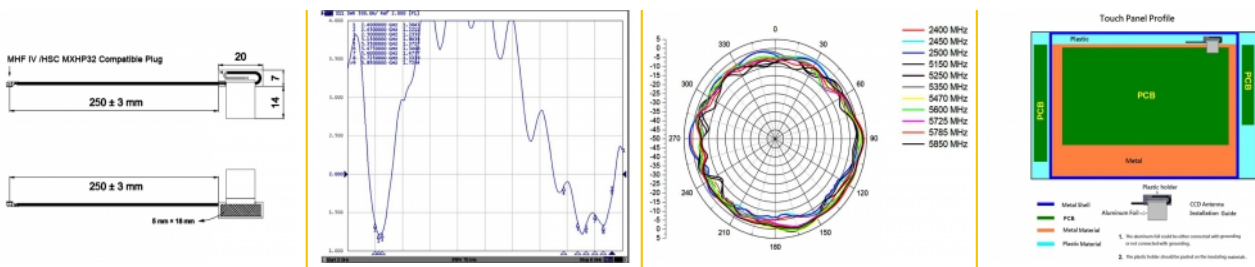

EAN: 4043619862863

Χώρα προέλευσης:
Taiwan, Republic of
China

Συσκευασία: Τσαντάκι με
φερμουάρ

Προδιαγραφές

- Συνδετήρας: 1 x αρσενικό I-PEX Inc., MHF® 4L
- WLAN standard: WiFi 6, IEEE 802.11 ax/ac/a/h/b/g/n
- Εύρος συχνότητας:
2400 - 2500 MHz
5150 - 5850 MHz
- Bluetooth, WLAN 2,4 / 5,0 GHz, ZigBee 2,4 GHz, ISM
- Απολαβή κεραίας: 1 dBi
- VSWR: 2,5
- Σύνθετη αντίσταση: 50 Ohm
- Θερμοκρασία λειτουργίας: -10 °C ~ 55 °C
- Χρώμα: μαύρο
- Τύπος καλωδίου: ομοαξονικό
- Τύπος καλωδίου: 1.13
- Χρώμα καλωδίου: μαύρο
- Διάμετρος καλωδίου: περίπου 1,13 mm
- Εξασθένηση καλωδίου: 3,2 dB @ 2,4 GHz ανά μέτρο

- Ελάχιστη ακτίνα καμπυλότητας: 4,5 mm
- Διαστάσεις (ΜxΠxΥ): περ. 20,00 x 7,00 x 1,90 mm
- Μήκος συμπεριλ. συνδέσμου (L): περ. 25 cm

Απαιτήσεις συστήματος

- Συσκευή με δωρεάν σύνδεση I-PEX Inc., MHF® 4L

Περιεχόμενα συσκευασίας

- Κεραία WLAN

Εικόνες

General

Suitable for indoor:	Yes ((Ναι)
----------------------	------------

Interface

σύνδεσμος :	1 x αρσενικό I-PEX Inc., MHF® 4L
-------------	----------------------------------

Technical characteristics

Frequency range:	5150 MHz - 5875 MHz 2400 MHz - 2500 MHz
Antenna gain:	1 dBi
Σύνθετη αντίσταση:	50 Ω
Θερμοκρασία λειτουργίας:	-10 °C ~ 55 °C
VSWR:	2,5

Physical characteristics

Antenna type:	CCD
Cable category:	ομοαξονικό
Cable type:	1.13
Cable attenuation:	3.2 dB @ 2.4 GHz per meter
Χρώμα καλωδίου:	μαύρο
Cable length incl. connector:	25 cm
Μήκος:	20,00 mm
Width:	7,00 mm
Height:	1,90 mm
Ελάχιστη ακτίνα καμπυλότητας:	4,5 mm
Χρώμα:	μαύρο