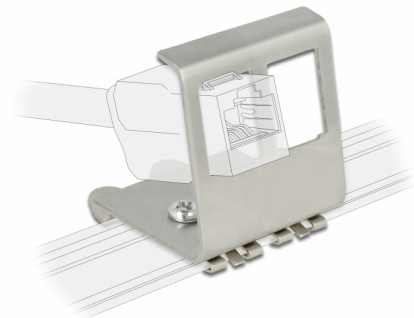

Delock Keystone Metal Mounting 2-port för DIN-skena

Beskrivning

Denna Keystone-hållare från Delock kan monteras på en DIN-skena. Med sina standardmått är den lämplig för en enkel montering av två Keystone-moduler som knäpps fast på plats.

Notera

På grund av den smala designen kan endast keystone-moduler med upp till max. 19 mm bredd användas.

Artikelnummer 86255

EAN: 4043619862559

Ursprungsland: China

Paket: Poly bag

Specifikationer

- 2 Keystone-portar 19,2 x 14,9 mm
- Montering för 35 mm DIN-skena
- Vinklad 70 °
- Material: Rostfritt stål
- Mått (LxBxH): ca 42 x 39 x 37 mm

Paketets innehåll

- Keystone-montering

Bilder