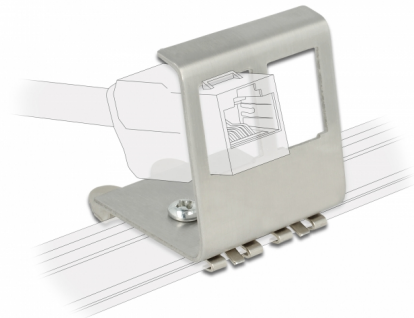

Delock Μεταλλικός πίνακας στερέωσης 2 θυρών για ράγα DIN

Περιγραφή

Αυτή η βάση στήριξης Keystone από τη Delock μπορεί να στερεωθεί σε μια ράγα DIN. Με τις τυποποιημένες της διαστάσεις, είναι κατάλληλη για εύκολη συμπληρωματική στερέωση δύο μονάδων Keystone.

Σημείωση

Λόγω της στενής σχεδίασης μόνο μονάδες keystone με μέγιστο πλάτος έως 19 mm μπορούν να χρησιμοποιηθούν.

Αρ. προϊόντος 86255

EAN: 4043619862559

Χώρα προέλευσης: China

Συσκευασία: Poly bag

Προδιαγραφές

- 2 θύρες Keystone 19,2 x 14,9 mm
- Στερέωση για ράγα DIN 35 mm
- Γωνία 70°
- Υλικό: ανοξείδωτο ατσάλι
- Διαστάσεις (ΜxΠxΥ): περ. 42 x 39 x 37 mm

Περιεχόμενα συσκευασίας

- Στερέωση Keystone

Εικόνες

General

Mounting type:	DIN rail
----------------	----------

Physical characteristics

Υλικό περιβλήματος:	μέταλλο
Μήκος:	42 mm
Width:	39 mm
Height:	37 mm