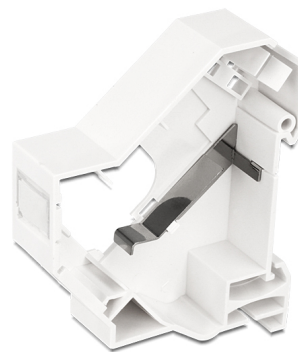

Delock Suport de montare Keystone pentru șine DIN cu împământare

Descriere scurta

Acest suport Keystone de la Delock poate fi montat pe șine DIN. Grație dimensiunilor standardizate, acesta este adecvat pentru montarea simplă a unui modul Keystone.

Notă

Ca urmare a construcției înguste, se pot folosi numai modulele Keystone cu lățimea de până la 17,4 mm.

Nr. 86232

EAN: 4043619862320

Țara de origine: Taiwan,
Republic of China

Pachet: Pungă din plastic
cu închidere tip fermoar

Detalii tehnice

- Un port Keystone, 19,2 x 14,9 mm
- Montare pentru șine DIN de 35 mm
- Posibilitate de stivuire
- Foaie de metal pentru împământarea modulelor Keystone cu carcasă de metal pe șina DIN
- Plăcuță de specificații integrată
- Culoare: alb
- Dimensiunii (LxlxÎ): cca 78,5 x 65,0 x 18,0 mm

Pachetul contine

- Montare Keystone
- Bridă din plastic

Imagini

Anwendungsbeispiel mit Stecker

Anwendungsbeispiel mit Stecker

Hutschiene