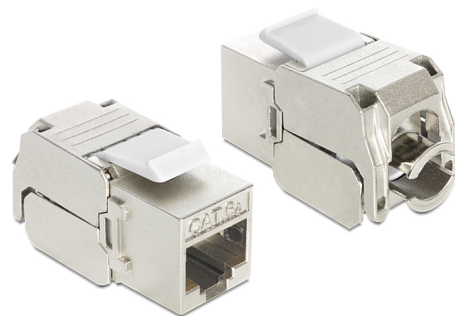

Delock Keystone modul RJ45 utičnica > LSA Cat.6A STP

Opis

Ovaj Delock modul može se koristiti za spajanje mrežnog kabela na RJ45 utičnicu. Uz standardizirane mjere, može se koristiti za laku ugradnju na primjerice Keystone prednju ploču ili kutiju za površinsko ugrađivanje.

Predmet br. 86205

EAN: 4043619862054

Zemlja podrijetla: China

Pakiranje: Plastična vrećica sa zip zatvaračem

Tehnički podaci

- Priključak:
vanjski:
1 x RJ45 ženski (8P/8C) >
unutarnji:
LSA (bez alata)
- Cat.6A tehnički podaci
- Oklopljen (STP)
- Usklađen s Cat.6A zahtjevima standarda ISO/IEC 11801 izdanje 2.2, EN 50173-1:2011, EN 60603-7-51 i ANSI/TIA 568-C.2
- Materijal: lijevani cink
- TIA-568A/B raspored kontakata
- Za krutu ili pletenu žicu do 0,573 mm (23 - 26 AWG)
- Za promjere kabela od 6,0 - 8,5 mm
- Za Keystone priključke dimenzija 19,2 x 14,9 mm
- Mjere (DxŠxV): oko 37,8 x 16,0 x 22,5 mm

Sadržaj pakiranja

- Keystone modul
- 2 x Vođenje kabela
- Plastična vezica

Slike