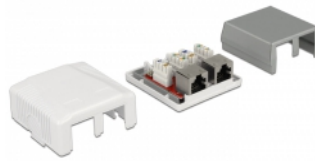

Delock Presa di rete 2 porta Cat.6A LSA

Descrizione

Questa scatola di montaggio in superficie Delock può essere utilizzata come presa di rete su parete o in alloggiamenti.

Articolo n. 86197

EAN: 4043619861972

Paese di origine: China

Pacchetto: Sacchetto in plastica con cerniera

Dettagli tecnici

- Connettori:
 - esterno:
 - 2 x RJ45 femmina
 - interno:
 - 2 x blocco LSA
- Disposizione dei cavi 180°
- Schermato (STP)
- Specifica Cat.6A
- Piedinatura TIA-568A/B
- Diametro cavo fino a 0,644 mm (22 - 26 AWG)
- Colore: bianco
- Dimensioni (LxPxA): ca. 61 x 59 x 29,5 mm

Requisiti di sistema

- Inseritore

Contenuto della confezione

- Presa di rete modulare
- Supporto adesivo, 45 x 45 mm
- 3 x viti
- 2 x stringicavo

Immagini

General

Suitable for conductor gauge:	22 - 26 AWG
Mounting type:	wall

Interface

External:	2 x RJ45 femmina
Internal:	2 x blocco LSA

Technical characteristics

Category:	Cat.6A
-----------	--------

Physical characteristics

Custodia colore:	bianco
Lunghezza:	61 mm
Width:	59 mm
Height:	29,5 mm