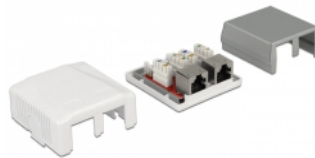

Delock Netzwerk Anschlussdose 2 Port Cat.6A LSA

Beschreibung

Diese Anschlussdose von Delock kann als Netzwerkdose an der Wand oder in Gehäusen verwendet werden.

Artikel-Nr. 86197

EAN: 4043619861972

Ursprungsland: China

Verpackung:
Wiederverschließbare
Tüte

Technische Daten

- Anschlüsse:
 - extern:
 - 2 x RJ45 Buchse
 - intern:
 - 2 x LSA Leiste
- Kabelführung 180°
- Geschirmt (STP)
- Cat.6A Spezifikation
- Belegung nach TIA-568A/B
- Kabeldurchmesser bis zu 0,644 mm (22 - 26 AWG)
- Farbe: weiß
- Maße (LxBxH): ca. 61 x 59 x 29,5 mm

Systemvoraussetzungen

- Auflegewerkzeug

Packungsinhalt

- Anschlussdose
- Klebepad, 45 x 45 mm
- 3 x Schraube
- 2 x Kabelbinder

Abbildungen

Allgemein

| | |
|---------------------------------|-------------|
| Geeignet für Leiterquerschnitt: | 22 - 26 AWG |
| Montageart: | Wand |

Schnittstelle

| | |
|---------|-----------------|
| Extern: | 2 x RJ45 Buchse |
| Intern: | 2 x LSA Leiste |

Technische Eigenschaften

| | |
|------------|--------|
| Kategorie: | Cat.6A |
|------------|--------|