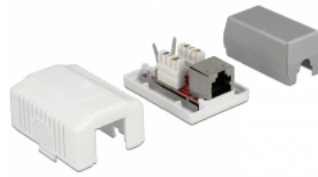

- Modulärt vägguttag
- Självhäftande belägg 45 x 25 mm
- 2 x skruvar
- Buntband

Bilder