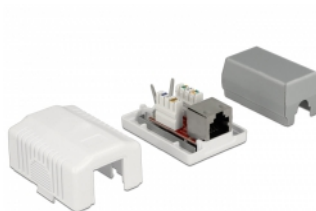

Delock Επιτοίχια πρίζα δικτύου 1 θύρας Cat.6A LSA

Περιγραφή

Αυτό το κουτί στερέωσης επιφάνειας από τη Delock μπορεί να χρησιμοποιηθεί ως πρίζα δικτύου στον τοίχο ή σε περιβλήματα.

Αρ. προϊόντος 86196

EAN: 4043619861965

Χώρα προέλευσης: China

Συσκευασία: Τσαντάκι με φερμουάρ

Προδιαγραφές

- Συνδετήρας:
εξωτερικά:
1 x θηλυκός RJ45
εσωτερικά:
1 x Μπλοκ LSA
- Καλώδιο δρομολόγησης 180°
- Θωρακισμένο (STP)
- Προδιαγραφές Cat.6A
- Διάταξη ακροδεκτών TIA-568A/B
- Διάμετρος καλωδίου έως 0,644 mm (22 - 26 AWG)
- Χρώμα: λευκό
- Διαστάσεις (ΜxΠxΥ): περ. 54 x 39 x 29,5 mm

Απαιτήσεις συστήματος

- Εργαλείο σύνδεσης καλωδίων

Περιεχόμενα συσκευασίας

- Επιτοίχια αρθρωτή πρίζα
- Βάση προσάρτησης, 45 x 25 mm
- 2 x βίδες
- Δεματικό

Εικόνες

General

Suitable for conductor gauge:	22 - 26 AWG
Mounting type:	wall

Interface

Εξωτερικά:	1 x θηλυκός RJ45
Εσωτερικός:	1 x Μπλοκ LSA

Technical characteristics

Category:	Cat.6A
-----------	--------

Physical characteristics

Περίβλημα Χρώμα:	λευκό
Μήκος:	54 mm
Width:	39 mm
Height:	29,5 mm