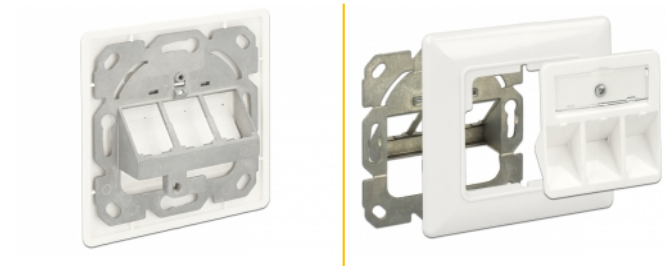

Delock Presa a muro Keystone a 3 porte compatta

Descrizione

Questa presa a muro Delock può essere installata a parete o in una scatola da incasso con 60 mm di fori di montaggio. Con dimensioni standardizzate, è adatto per il facile montaggio a scatto di 3 moduli Keystone.

Nota

Grazie al design unico keystone, possono essere utilizzati moduli di massimo 18,2 mm di larghezza.

Articolo n. 86194

EAN: 4043619861941

Paese di origine: China

Pacchetto: Poly bag

Dettagli tecnici

- 3 porte Keystone 19,2 x 14,9 mm
- angolo di 45° dei moduli Keystone
- Coperture contro la polvere
- Targhetta integrata
- Design adatto a una piastra centrale 50 x 50 mm
- Fori di montaggio da 60 mm
- Colore: bianco puro RAL 9010
- Dimensioni (LxPxA): 80 x 80 x 25,8 mm

Contenuto della confezione

- Presa a muro Keystone

Immagini

General

Mounting type:	in-wall
----------------	---------

Physical characteristics

Custodia colore:	bianco
Lunghezza:	80 mm
Width:	80 mm
Height:	25,8 mm