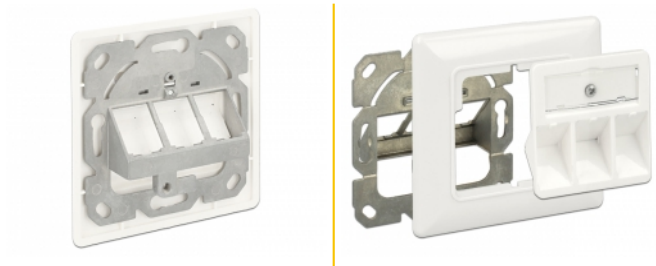

Delock Τραπεζοειδής Τοίχος Οπής με 3 θύρες συμπαγείς

Περιγραφή

Αυτό το τοίχος οπής της Delock μπορεί να εγκατασταθεί μεσότοιχα ή στο πίσω μέρος κουτιού με οπές ανάρτησης των 60 χιλ. Με τις τυποποιημένες διαστάσεις, είναι κατάλληλος για εύκολη συμπληρωματική στερέωση 3 μονάδων Keystone.

Σημείωση

Εξαιτίας της σχεδίασης μπορούν να χρησιμοποιηθούν μόνο τραπεζοειδείς μονάδες με μέγιστο πλάτος 18,2 χιλ.

Αρ. προϊόντος 86194

EAN: 4043619861941

Χώρα προέλευσης: China

Συσκευασία: Poly bag

Προδιαγραφές

- 3 θύρες Keystone 19,2 x 14,9 mm
- Τραπεζοειδείς μονάδες με γωνία 45°
- Προστατευτικά σκόνης
- Ενσωματωμένη πινακίδα
- Κεντρικός πίνακας κατάλληλη για σχεδίαση 50 x 50 χιλ.
- Οπές ανάρτησης των 60 χιλ.
- Χρώμα: καθαρό άσπρο RAL 9010
- Διαστάσεις (ΜxΠxΥ): 80 x 80 x 25,8 mm

Περιεχόμενα συσκευασίας

- Τραπεζοειδής τοίχος οπής

Εικόνες

General

Mounting type:	in-wall
----------------	---------

Physical characteristics

Περίβλημα Χρώμα:	λευκό
Μήκος:	80 mm
Width:	80 mm
Height:	25,8 mm