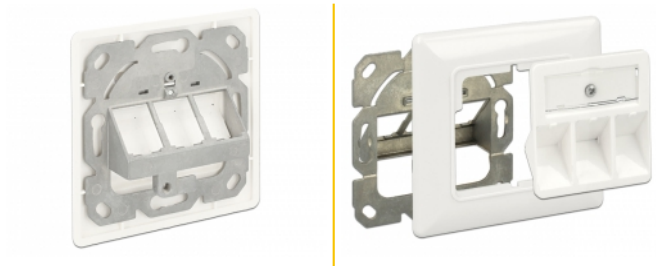

Delock Prise murale compacte Keystone à 3 ports

Description

Cette prise murale de Delock peut être installée dans un boîtier encastré ou en surface avec des orifices de montage de 60 mm. Avec ses dimensions normalisées, il convient au montage facile par encliquetage de 3 modules Keystone.

Note

En raison de la conception, seuls des modules Keystone jusqu'à 18,2 mm de large peuvent être utilisés.

N° produit 86194

EAN: 4043619861941

Pays d'origine: China

Emballage: Poly bag

Détails techniques

- 3 ports Keystone 19,2 x 14,9 mm
- Modules Keystone à 45°
- Couvercles à poussière
- Plaque signalétique intégrée
- Plaque centrale de 50 x 50 mm appropriée à la conception
- Orifices de montage de 60 mm
- Couleur : blanc pur RAL 9010
- Dimensions (LxlxH) : 80 x 80 x 25,8 mm

Contenu de l'emballage

- Prise murale Keystone

Image

General

Mounting type:	in-wall
----------------	---------

Physical characteristics

Boitier couleur:	blanc
Longueur:	80 mm
Width:	80 mm
Height:	25,8 mm