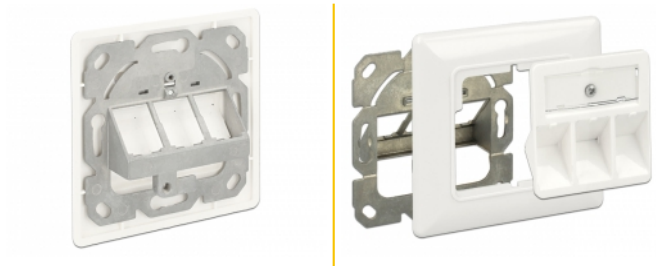

# Delock Keystone Wall Outlet 3 puertos compactos

## Descripción

Esta toma eléctrica de pared de Delock se puede instalar en pared o en una caja posterior con agujeros de montaje de 60 mm. Con sus dimensiones estandarizadas, es adecuado para instalarse fácilmente en 3 módulos Keystone.

## Detalles técnicos

- 3 puertos Keystone de 19,2 x 14,9 mm
- Ángulo de 45 ° de los módulos Keystone
- Cubiertas antipolvo
- Placa de identificación integrada
- Diseño de placa central adecuada 50 x 50 mm
- Orificios de montaje 60 mm
- Color: blanco puro RAL 9010
- Dimensiones (LxANxAL): 80 x 80 x 25,8 mm

## Contenido del paquete

- Toma eléctrica de pared Keystone

**Image**