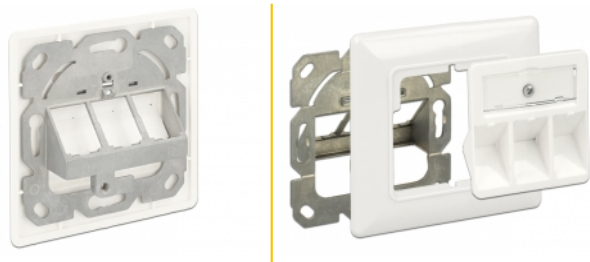

Delock Keystone kompaktní nástěnná 3 portová zásuvka

Popis

Tato nástěnná zásuvka od Delocku může být nainstalována na zeď nebo na skříň s montážními otvory 60 mm. Díky jeho normalizovaným rozměrům může být použit pro snadnou montáž 3 Keystone modulů.

Poznámka

Vzhledem ke konstrukci lze použít pouze keystone moduly až do šířky max. 18,2 mm.

Číslo produktu 86194

EAN: 4043619861941

Země původu: China

Balení: Poly bag

Technické detaily

- 3 Keystone portů 19,2 x 14,9 mm
- Úhel 45° Keystone modulů
- Prachová záslepka
- Integrovaný štítek
- Designově vhodné pro desku 50 x 50 mm
- Montážní díry 60 mm
- Barva: čistě bílá RAL 9010
- Rozměry (DxŠxV): 80 x 80 x 25,8 mm

Obsah balení

- Keystone nástěnná zásuvka

Příslušenství

General

Mounting type:	in-wall
----------------	---------

Physical characteristics

Pouzdro barva:	bílá
Délka:	80 mm
Width:	80 mm
Height:	25,8 mm