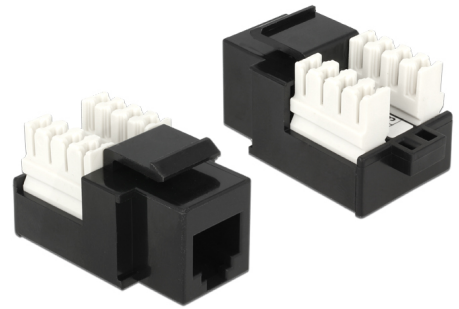

Delock Keystone-modul RJ12-kontakt > LSA Cat.3 UTP svart

Beskrivning

Denna modul från Delock kan användas för att ansluta en telefonkabel till en RJ12-honport. Tack vare sina standardmått kan den användas för enkel montering som knäpps på plats i t.ex. en Keystone-patchpanel, frontplatta eller extern monteringsbox.

Artikelnummer 86168

EAN: 4043619861682

Ursprungsland: China

Paket: Poly bag

Specifikationer

- Anslutning:
extern: 1 x RJ12 (RJ25) hona (6P/6C) >
intern: LSA
- Kompatibel med RJ11 (6P/2C) och RJ14 (6P/4C)
- Cat.3 specifikation
- Oskärmad (UTP)
- För fast eller tvinnad tråd upp till 0,644 mm (22-26 AWG)
- För Keystone-portar med 19,2 x 14,9 mm
- Färg: svart
- Mått (LxBxH): ca. 38,9 x 21,0 x 19,8 mm

Systemkrav

- En ledig RJ12-port hane

Paketets innehåll

- Keystone-modul