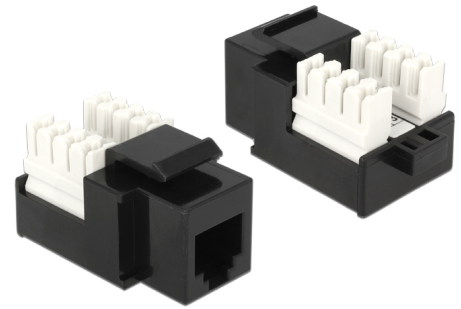

Delock Keystone modul RJ12 utičnica > LSA Cat.3 UTP crni

Opis

Ovaj Delock modul može se koristiti za spajanje telefonskog kabela na RJ12 ženski priključak. Uz standardizirane mjere, može se koristiti za laku ugradnju na primjerice Keystone prednju ploču ili kutiju za površinsko ugrađivanje.

Predmet br. 86168

EAN: 4043619861682

Zemlja podrijetla: China

Pakiranje: Poly bag

Tehnički podaci

- Priključak:
 - vanjski: 1 x RJ12 (RJ25) ženski (6P/6C) >
 - unutarnji: LSA
- Kompatibilno s RJ11 (6P/2C) i RJ14 (6P/4C)
- Cat.3 tehnički podaci
- Neoklopljen (UTP)
- Za krutu ili pletenu žicu do 0,644 mm (22 - 26 AWG)
- Za Keystone priključke dimenzija 19,2 x 14,9 mm
- Boja: crno
- Mjere (DxŠxV): oko 38,9 x 21,0 x 19,8 mm

Preduvjeti sustava

- Slobodan RJ12 muški priključak

Sadržaj pakiranja

- Keystone modul