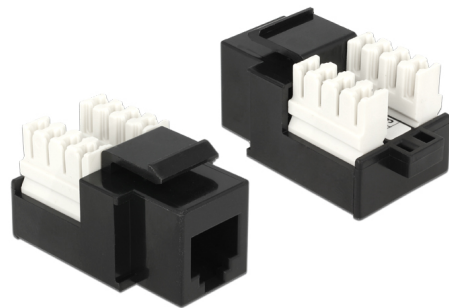

Delock Μονάδα Keystone με υποδοχή RJ12 > LSA Cat.3 UTP μαύρο

Περιγραφή

Αυτή η μονάδα από τη Delock μπορεί να χρησιμοποιηθεί για τη σύνδεση ενός τηλεφωνικού καλωδίου σε μια θηλυκή θύρα RJ12. Με τυποποιημένες διαστάσεις μπορεί να χρησιμοποιηθεί για την εύκολη συμπληρωματική στερέωση σε π.χ. πίνακα ηλεκτρικών συνδέσεων Keystone, πλάκα πρόσοψης ή κουτί στερέωσης επιφάνειας.

Αρ. προϊόντος 86168

EAN: 4043619861682

Χώρα προέλευσης: China

Συσκευασία: Poly bag

Προδιαγραφές

- Συνδετήρας:
 - εξωτερικά: 1 x RJ12 (RJ25) θηλυκό (6P/6C) >
 - εσωτερικά: LSA
- Συμβατό με RJ11 (6P/2C) και RJ14 (6P/4C)
- Προδιαγραφές Cat.3
- Αθωράκιστο (UTP)
- Για καλώδια με συμπαγή ή μονόκλωνο αγωγό μήκους έως 0,644 mm (22 - 26 AWG)
- Για θύρες Keystone με 19,2 x 14,9 mm
- Χρώμα: μαύρο
- Διαστάσεις (ΜxΠxΥ): περ. 38,9 x 21,0 x 19,8 mm

Απαιτήσεις συστήματος

- Μια ελεύθερη αρσενική θύρα RJ12

Περιεχόμενα συσκευασίας

- Μονάδα Keystone