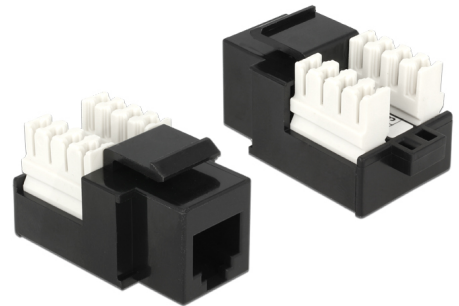

Delock Keystone modul RJ12 jack > LSA Cat.3 UTP černý

Popis

Tento modul od Delocku může být použit pro připojení telefonního kabelu k portu RJ12 samice. Díky jeho normalizovaným rozměrům může být použit pro snadnou montáž např. do Keystone patchpanelové lišty nebo montážní krabice.

Číslo produktu 86168

EAN: 4043619861682

Země původu: China

Balení: Poly bag

Technické detaily

- Konektor:
externí: 1 x RJ12 (RJ25) samice (6P/6C) >
interní: LSA
- Kompatibilní s RJ11 (6P/2C) a RJ14 (6P/4C)
- Cat.3 specifikace
- Nestíněný (UTP)
- Pro drát nebo lanko do průřezu 0.644 mm (22 - 26 AWG)
- Pro porty Keystone s 19,2 x 14,9 mm
- Barva: černá
- Rozměry (DxŠxV): cca. 38,9 x 21,0 x 19,8 mm

Systémové požadavky

- Volný port RJ12 samec

Obsah balení

- Keystone modul