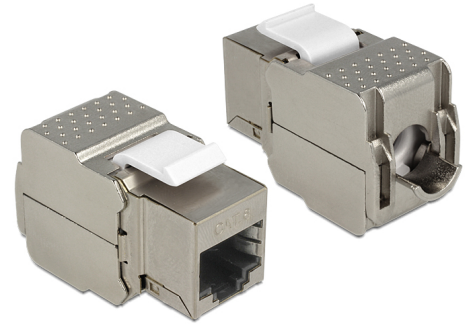

Delock Keystone modul RJ45 utičnica > LSA Cat.6 STP

Opis

Ovaj Delock modul može se koristiti za spajanje mrežnog kabela na RJ45 utičnicu. Uz standardizirane mjere, može se koristiti za laku ugradnju na primjerice Keystone prednju ploču ili kutiju za površinsko ugrađivanje.

Predmet br. 86154

EAN: 4043619861545

Zemlja podrijetla: China

Pakiranje: Plastična vrećica sa zip zatvaračem

Tehnički podaci

- Priključak:
 - vanjski:
 - 1 x RJ45 ženski (8P/8C) >
 - unutarnji:
 - LSA (bez alata)
- Cat.6 tehnički podaci
- Oklopljen (STP)
- Usklađen s Cat.6 zahtjevima standarda ISO/IEC 11801 izdanje 2.2, EN 50173-1:2011, EN 60603-7-51 i ANSI/TIA 568-C.2
- TIA-568A/B raspored kontakata
- Za krutu ili pletenu žicu do 0,644 mm (22 - 26 AWG)
- Za Keystone priključke dimenzija 19,2 x 14,9 mm
- Mjere (DxŠxV): oko 41,0 x 18,0 x 24,5 mm

Preduvjeti sustava

- Slobodan RJ45 muški priključak

Sadržaj pakiranja

- Keystone modul
- Vođenje kabela
- Plastična vezica

Slike