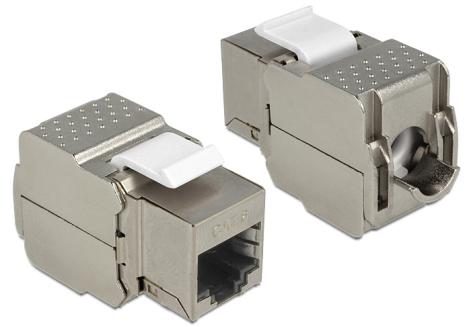

Delock Μονάδα Keystone με βύσμα RJ45 > LSA Cat.6 STP

Περιγραφή

Αυτή η μονάδα από τη Delock μπορεί να χρησιμοποιηθεί για τη σύνδεση ενός καλωδίου δικτύωσης σε μια υποδοχή RJ45. Με τυποποιημένες διαστάσεις μπορεί να χρησιμοποιηθεί για την εύκολη συμπληρωματική στερέωση σε π.χ. πίνακα ηλεκτρικών συνδέσεων Keystone, πλάκα πρόσοψης ή κουτί στερέωσης επιφάνειας.

Αρ. προϊόντος 86154

EAN: 4043619861545

Χώρα προέλευσης: China

Συσκευασία: Τσαντάκι με φερμουάρ

Προδιαγραφές

- Συνδετήρας:
εξωτερικά:
1 x RJ45 θηλυκό (8P/8C) >
εσωτερικά:
LSA (χωρίς εργαλεία)
- Προδιαγραφές Cat.6
- Θωρακισμένο (STP)
- Συμβατό με τις απαιτήσεις Cat.6 του ISO/IEC 11801 Έκδοση 2.2, EN 50173-1:2011 και EN 60603-7-51, και ANSI/TIA 568-C.2
- Διάταξη ακροδεκτών TIA-568A/B
- Για καλώδια με συμπαγή ή μονόκλωνο αγωγό μήκους έως 0,644 mm (22 - 26 AWG)
- Για θύρες Keystone με 19,2 x 14,9 mm
- Διαστάσεις (ΜxΠxΥ): περ. 41,0 x 18,0 x 24,5 mm

Απαιτήσεις συστήματος

- Μια ελεύθερη αρσενική θύρα RJ45

Περιεχόμενα συσκευασίας

- Μονάδα Keystone
- Διαχειριστής καλωδίων
- Δεματικό

Εικόνες