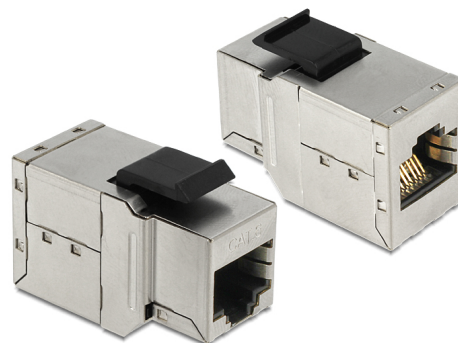

Delock Modulo Keystone jack RJ45 > jack RJ45 Cat.6

Descrizione

Questo modulo Delock può essere utilizzato per estendere cavi di rete. Con le sue dimensioni standard, può essere utilizzato per un facile montaggio a incastro, ad esempio in un sezionatore Keystone, un frontalino o una custodia da esterno.

Articolo n. 86141

EAN: 4043619861415

Paese di origine: China

Pacchetto: Sacchetto in plastica con cerniera

Dettagli tecnici

- Connettori:
 - 1 x RJ45 femmina >
 - 1 x RJ45 femmina
- Collegamento 1:1
- Specifica Cat.6
- Schermato (STP)
- Contatti dorati
- Per porte keystone con 19,2 x 14,9 mm
- Dimensioni (LxPxA): ca. 35,2 x 17,1 x 21,2 mm

Requisiti di sistema

- Una porta RJ45 femmina libera

Contenuto della confezione

- Accoppiatore RJ45 Keystone