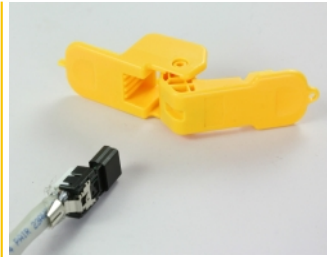

Příslušenství