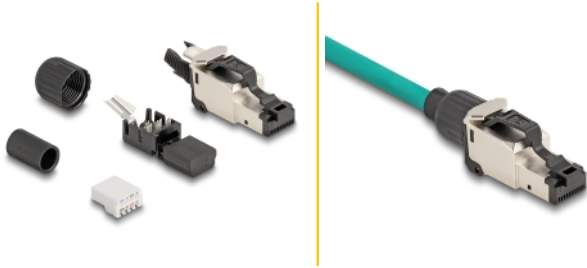

- Κάλυμμα σκόνης
- Διαχειριστής καλωδίων
- Εγχειρίδιο εγκατάστασης

Εικόνες

General

Suitable for conductor gauge:	23 - 26 AWG
-------------------------------	-------------

Interface

Εξωτερικά:	1 x αρσενικό RJ45
Εσωτερικός:	1 x Μπλοκ LSA

Technical characteristics

Category:	Cat.6A
-----------	--------

Physical characteristics

Shielding:	shielded
Μήκος:	48.7 mm
Width:	16,4 mm
Height:	13,9 mm