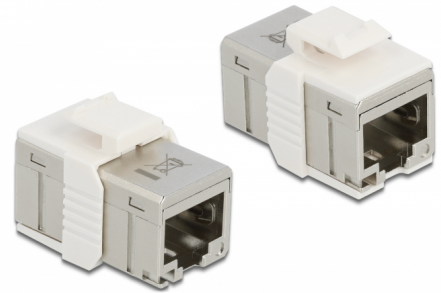

# Delock Adapter RJ45 hona till RJ45 hona Cat.6A metall

## Beskrivning

Denna RJ45-adapter från Delock kan användas för att utöka nätverkskablarna.

Alternativ kan kopplingen installeras i ett Keystone-fäste med hjälp av den medföljande ramen. Tack vare dess extremt kompakta mått passar den t.ex. för utrymmesbesparande installationer av 48 RJ45-Keystone-moduler i endast 1U.

## Specifikationer

- Anslutning:
  - 1 x RJ45 hona >
  - 1 x RJ45 hona
- 1:1-anlutning
- Kompatibel med Cat.6A-kraven för ISO/IEC 11801 version 2.2, EN 50173-1:2011 och EN 60603-7-51, samt ANSI/TIA 568-C.2
- Stödjer PoE / PoE+
- Skärmad (STP)
- Guldpläterade kontakter
- Material: formgjuten zink
- Mått (LxBxH): ca 27,0 x 14,5 x 14,0 mm

## Physical characteristics

Höljets material:	formgjuten zink
Längd:	27,0 mm
Width:	14,5 mm
Height:	14,0 mm