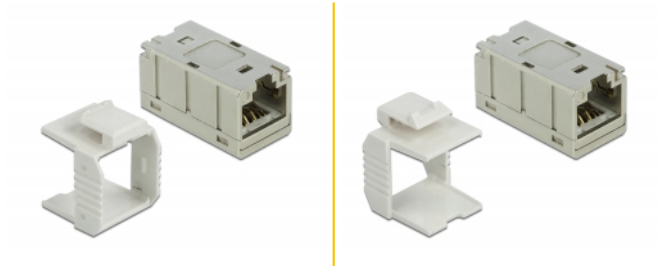

- RJ45-kopplare
- Keystone-ram

Bilder