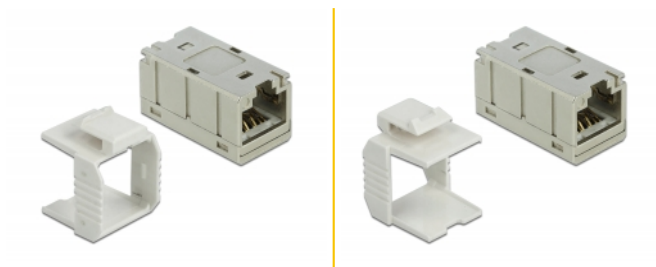

Pachetul contine

- Element de cuplare RJ45
- Rama Keystone

Imagini