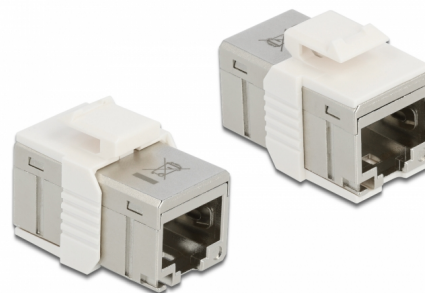

# Delock Adaptor RJ45 mamă la RJ45 mamă Cat.6A, metal

## Descriere scurta

Acest adaptor RJ45 de la Delock poate fi folosit pentru extinderea cablurilor de rețea.

În mod alternativ, cuplajul poate fi instalat într-un suport Keystone folosind rama inclusă. Cu dimensiunile sale extrem de compacte, este potrivit, de exemplu, pentru instalarea cu scopul de a economisi spațiul a 48 de module KeyJ RJ45 pe numai 1U.

## Detalii tehnice

- Conectori:
  - 1 x RJ45 mamă >
  - 1 x RJ45 mamă
- Conectat 1:1
- Conform cu cerințele Cat.6A ale ISO/IEC 11801 Ediția 2.2, EN 50173-1:2011 și EN 60603-7-51 și ANSI/TIA 568-C.2
- Acceptă PoE / PoE+
- Ecranat (STP)
- Contacte placate cu aur
- Material: zinc turnat sub presiune
- Dimensiunii (LxIxÎ): aprox. 27,0 x 14,5 x 14,0 mm

## Pachetul contine

- Element de cuplare RJ45
- Rama Keystone

---