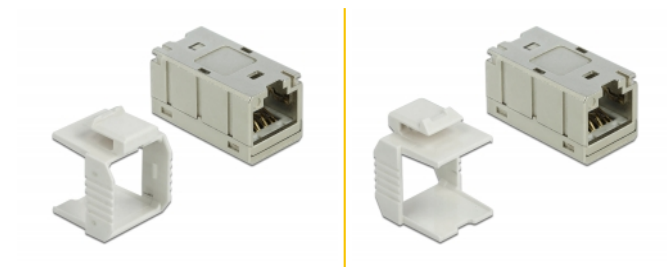

Sadržaj pakiranja

- RJ45 spojnica
- Keystone okvir

Slike