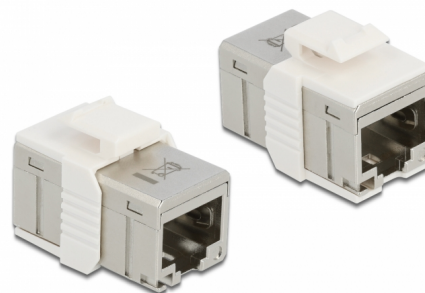

# Delock Adapter RJ45 ženski na RJ45 ženski Cat.6A metalni

## Opis

Ovaj Delock RJ45 adapter može se koristiti za proširivanje mrežnih kabela.

Druga mogućnost je ta da se spojnik ugradi u Keystone nosač koristeći isporučeni okvir. Svojim izuzetno kompaktnim dimenzijama prikladan je, primjerice, za instalaciju bez zauzimanja mnogo prostora kod 48 RJ45 Keystone modula samo na 1U.

## Tehnički podaci

- Priključak:
  - 1 x RJ45 ženski >
  - 1 x RJ45 ženski
- 1:1 spojeno
- Usklađen s Cat.6A zahtjevima standarda ISO/IEC 11801 izdanje 2.2, EN 50173-1:2011, EN 60603-7-51 i ANSI/TIA 568-C.2
- Podržava PoE / PoE+
- Oklopljen (STP)
- Pozlaćeni kontakti
- Materijal: lijevani cink
- Mjere (DxŠxV): oko 27,0 x 14,5 x 14,0 mm

## Physical characteristics

Materijal kućišta:	lijevani cink
Duljina:	27,0 mm
Width:	14,5 mm
Height:	14,0 mm