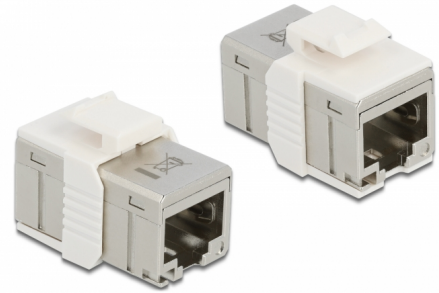

Delock Αντάπτορας RJ45 θηλυκός προς RJ45 θηλυκό Cat.6A μεταλλικό

Περιγραφή

Αυτός ο προσαρμογέας RJ45 από τη Delock μπορεί να χρησιμοποιηθεί για την επέκταση καλωδίων δικτύωσης. Εναλλακτικά, ο ζεύκτης μπορεί να εγκατασταθεί σε έναν βραχίονα Keystone με τη χρήση του συμπεριλαμβανόμενου περιβλήματος. Με τις εξαιρετικά σταθερές διαστάσεις του, είναι κατάλληλος για π.χ. εγκατάσταση σε λιγότερο χώρο μονάδων 48 RJ45 Keystone μόνο σε 1U.

Αρ. προϊόντος 86012

EAN: 4043619860128

Χώρα προέλευσης:
Taiwan, Republic of
China

Συσκευασία: Τσαντάκι με
φερμουάρ

Προδιαγραφές

- Συνδετήρας:
1 x θηλυκός RJ45 >
1 x θηλυκός RJ45
- 1:1 συνδέθηκε
- Συμβατό με τις απαιτήσεις Cat.6A του ISO/IEC 11801 Έκδοση 2.2, EN 50173-1:2011 και EN 60603-7-51, και ANSI/TIA 568-C.2
- Υποστηρίζει PoE / PoE+
- Θωρακισμένο (STP)
- Επιχρυσωμένες επαφές
- Υλικό: χυτο-πρεσαριστός ψευδάργυρος
- Διαστάσεις (ΜxΠxΥ): περ. 27,0 x 14,5 x 14,0 mm

Απαιτήσεις συστήματος

- Μια ελεύθερη αρσενική θύρα RJ45

Περιεχόμενα συσκευασίας

- Συζεύκτης RJ45
- Περίβλημα Keystone

Εικόνες

General

| | |
|----------------|-----------------|
| Mounting type: | Μονάδα Keystone |
|----------------|-----------------|

Physical characteristics

| | |
|---------------------|------------------------------|
| Υλικό περιβλήματος: | χυτο-πρεσαριστός ψευδάργυρος |
| Μήκος: | 27,0 mm |
| Width: | 14,5 mm |
| Height: | 14,0 mm |