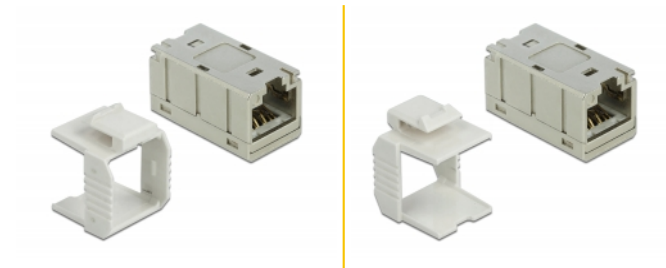

Delock Αντάπτορας RJ45 θηλυκός προς RJ45 θηλυκό Cat.6A μεταλλικό

Περιγραφή

Αυτός ο προσαρμογέας RJ45 από τη Delock μπορεί να χρησιμοποιηθεί για την επέκταση καλωδίων δικτύωσης. Εναλλακτικά, ο ζεύκτης μπορεί να εγκατασταθεί σε έναν βραχίονα Keystone με τη χρήση του συμπεριλαμβανόμενου περιβλήματος. Με τις εξαιρετικά σταθερές διαστάσεις του, είναι κατάλληλος για π.χ. εγκατάσταση σε λιγότερο χώρο μονάδων 48 RJ45 Keystone μόνο σε 1U.

Αρ. προϊόντος 86012

EAN: 4043619860128

Χώρα προέλευσης:
Taiwan, Republic of
China

Συσκευασία: Τσαντάκι με
φερμουάρ

Προδιαγραφές

- Συνδετήρας:
1 x θηλυκός RJ45 >
1 x θηλυκός RJ45
- 1:1 συνδέθηκε
- Συμβατό με τις απαιτήσεις Cat.6A του ISO/IEC 11801 Έκδοση 2.2, EN 50173-1:2011 και EN 60603-7-51, και ANSI/TIA 568-C.2
- Υποστηρίζει PoE / PoE+
- Θωρακισμένο (STP)
- Επιχρυσωμένες επαφές
- Υλικό: χυτο-πρεσαριστός ψευδάργυρος
- Διαστάσεις (ΜxΠxΥ): περ. 27,0 x 14,5 x 14,0 mm

Απαιτήσεις συστήματος

- Μια ελεύθερη αρσενική θύρα RJ45

Περιεχόμενα συσκευασίας

- Συζεύκτης RJ45
- Περίβλημα Keystone

Εικόνες

General

| | |
|----------------|-----------------|
| Mounting type: | Μονάδα Keystone |
|----------------|-----------------|

Physical characteristics

| | |
|---------------------|------------------------------|
| Υλικό περιβλήματος: | χυτο-πρεσαριστός ψευδάργυρος |
| Μήκος: | 27,0 mm |
| Width: | 14,5 mm |
| Height: | 14,0 mm |