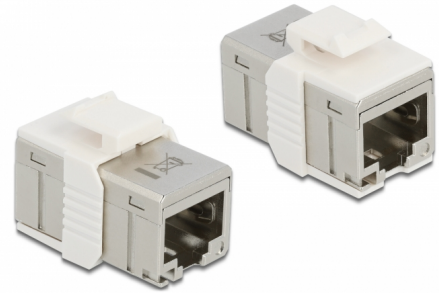

Delock Adaptér RJ45 samice na RJ45 samice Cat.6A kovový

Popis

Tento RJ45 adaptér od Delocku může být použit k prodloužení ethernetových kabelů.

Alternativně lze spojku nainstalovat do konzoly Keystone pomocí dodaného rámečku. Vzhledem k extrémně kompaktním rozměrům je vhodná např. pro prostorově úspornou instalaci modulů 48 RJ45 Keystone jen na 1U.

Číslo produktu 86012

EAN: 4043619860128

Země původu: Taiwan,
Republic of China

Balení: Plastová taška se
zipem

Technické detaily

- Konektor:
 - 1 x RJ45 samice >
 - 1 x RJ45 samice
- 1:1 spojení
- V souladu s požadavky na Cat.6A pro ISO/IEC 11801 Edition 2.2, EN 50173-1:2011 a EN 60603-7-51, a ANSI/TIA 568-C.2
- Podporuje PoE / PoE+
- Stíněný (STP)
- Pozlacené kontakty
- Materiál: zinkový odlitek
- Rozměry (DxŠxV): cca. 27,0 x 14,5 x 14,0 mm

Systémové požadavky

- Volný port RJ45 samec

Obsah balení

- RJ45 spojka
- Rámeček Keystone

Příslušenství

General

Mounting type:	Keystone modul
----------------	----------------

Interface

Externí:	1 x RJ45 samice
Interní:	1 x RJ45 samice

Technical characteristics

Category:	Cat.6A
-----------	--------

Physical characteristics

Materiál pouzdra:	zinkový odlitek
Délka:	27,0 mm
Width:	14,5 mm
Height:	14,0 mm