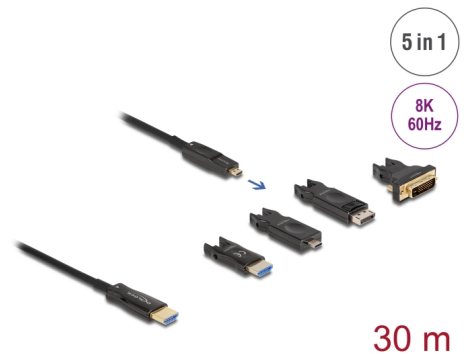

Delock Aktiv optisk 5-i-1 HDMI-kabel 8K 60 Hz 30 m

Beskrivning

HDMI-kabel från Delock som kan användas för att ansluta enheter med ett HDMI-gränssnitt som t.ex. TV-skärmar, Blu-ray-spelare, skärmar eller projektorer. Med stöd för en maximal bandbredd på 48 Gbps kan innehåll visas i 8K Ultra HD (7680 x 4320 @ 60 Hz).

Aktiv optisk kabel

Den aktiva optiska kabeln använder optikfiber för att överföra höghastighetssignaler. Jämfört med traditionella koppelkablarna är den mjukare, tunnare, lättare och kan överföra signaler över längre distanser utan signalförluster.

5-i-1 HDMI-kabel

På inmatningssidan finns det en kompakt Micro-HDMI-port, de medföljande adapterarna kan användas för att ansluta till en källa med USB-C™, DisplayPort, HDMI-A, eller DVI och upp till 3840 x 2160

Physical characteristics

Kabelfärg:	svart
Cable length incl. connector:	30 m
Lägsta böjningsradie:	20 mm