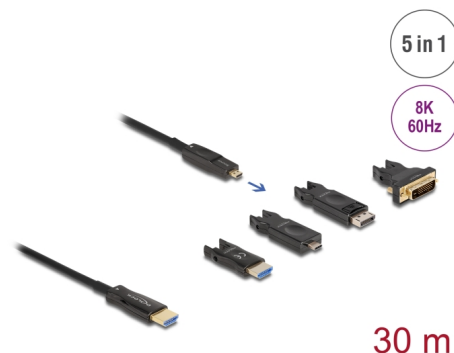

Delock Cablu HDMI optic activ 5 în 1, 8K, 60 Hz, 30 m

Descriere scurta

Acest cablu HDMI de la Delock poate fi utilizat pentru conectarea dispozitivelor cu o interfață HDMI, cum ar fi televizoare, playere Blu-ray, monitoare sau proiectoare. Prin acceptarea unei lățimi de bandă maxime de 48 Gbps, conținutul poate fi afișat cu rezoluții de până la 8K Ultra HD (7680 x 4320 @ 60 Hz).

Cablu optic activ

Acest cablu optic activ utilizează fibre optice pentru a transmite semnale de mare viteză. În comparație cu cablul de cupru tradițional, acesta este mai moale, mai subțire, mai ușor și poate transmite semnale pe distanțe mai mari fără pierderi.

Cablu HDMI 5 în 1

Pe partea de intrare, există un port Micro HDMI compact; adaptoarele incluse pot fi utilizate pentru a vă conecta la o sursă cu USB-C™, DisplayPort, HDMI-A sau DVI și până la 3840 x 2160.

Nr. 86010

EAN: 4043619860104

Țara de origine: China

Pachet: Box

Detalii tehnice

- Conectori:
  - Intrare: 1 x HDMI Micro-D tată
  - Ieșire: 1 x HDMI-A tată
- Cablu optic activ: cablu hibrid fibră / cupru
- High Speed HDMI specificație
- Semnal fix direcționat
- Transfer al semnalelor audio și video
- Rată de transfer a datelor de până la 48 Gbps
- Rezoluție maximă (în funcție de sistem și de echipamentele hardware conectate):
  - HDMI de până la 7680 x 4320 @ 60 Hz
  - HDMI de până la 3840 x 2160 @ 144 Hz
  - DisplayPort / USB Type-C™ de până la 3840 x 2160 @ 60 Hz
  - DVI de până la 3840 x 2160 @ 30 Hz
- Acceptă HDR (High Dynamic Range)
- Acceptă HDCP 1.4 și 2.2
- Diametru cablu: aprox. 5,4 mm