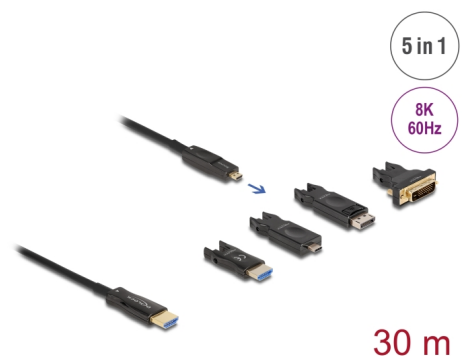

Delock Aktywny kabel optyczny 5 w 1 HDMI 8K 60 Hz 30 m

Opis

Wysokiej jakości kabel HDMI Delock służy to łączenia urządzeń z interfejsem HDMI, takich jak telewizory, odtwarzacze Blu-ray, monitory i projektory. Obsługuje pasmo 48 Gbps, materiał może być wyświetlany z rozdzielczością do 8K Ultra HD (7680 x 4320 @ 60 Hz).

Aktywny kabel optyczny

Ten aktywny kabel optyczny za pomocą światłowodu zapewnia bardzo szybki przesył sygnału. W porównaniu z tradycyjnym kablem miedzianym jest bardziej miękki, cieńszy, lżejszy i może przesyłać sygnały na większe odległości bez strat.

Kabel HDMI 5 w 1

Po stronie wejściowej znajduje się kompaktowy port Micro HDMI; dołączonych adapterów można użyć do podłączenia źródła ze złączem USB-C™, DisplayPort, HDMI-A lub DVI i rozdzielczości do 3840 x 2160.

Physical characteristics

Kolor przewodu:	czarny
Cable length incl. connector:	30 m
Najmniejszy promień skrętu:	20 mm