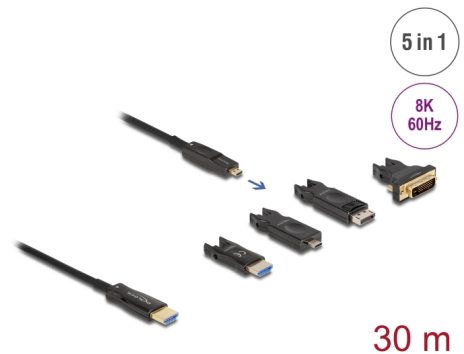

Delock Cavo HDMI 5 in 1 ottico attivo 8K 60 Hz 30 m

Descrizione

Questo cavo HDMI Delock può essere utilizzato per collegare dispositivi con interfaccia HDMI, come televisori, lettori Blu-ray, monitor o proiettori. Supportando una larghezza di banda massima di 48 Gbps, i contenuti possono essere visualizzati con una risoluzione fino a 8K Ultra HD (7680 x 4320 @ 60 Hz).

Cavo ottico attivo

Questo cavo ottico attivo utilizza la fibra ottica per trasmettere segnali ad alta velocità. Rispetto al tradizionale cavo in rame, è più morbido, sottile e leggero e può trasmettere segnali su distanze maggiori senza perdite.

Cavo HDMI 5 in 1

Sul lato di ingresso, è presente una porta Micro HDMI compatta; gli adattatori in dotazione possono essere utilizzati per collegare una sorgente con USB-C™, DisplayPort, HDMI-A o DVI e fino a 3840 x 2160.

Physical characteristics

Cable colour:	nero
Cable length incl. connector:	30 m
Smallest bending radius:	20 mm