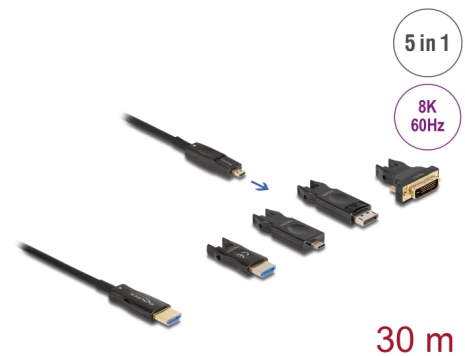

Delock Ενεργό Οπτικό Καλώδιο HDMI 5 σε 1 HDMI 8K 60 Hz 30 μ.

Περιγραφή

Αυτό το καλώδιο HDMI της Delock μπορεί να χρησιμοποιηθεί για τη σύνδεση συσκευών μέσω διεπαφής HDMI, όπως τηλεοράσεις, συστήματα Blu-ray, οθόνες ή προτζέκτορες. Με την υποστήριξη του μέγιστου εύρους ζώνης των 48 Gbps, το περιεχόμενο μπορεί να εμφανίζεται με αναλύσεις έως και 8K Ultra HD (7680 x 4320 @ 60 Hz).

Ενεργό Οπτικό Καλώδιο

Αυτό το ενεργό οπτικό καλώδιο χρησιμοποιεί οπτικές ίνες για τη μετάδοση σημάτων υψηλής ταχύτητας. Συγκριτικά με το παραδοσιακό καλώδιο χαλκού, είναι πιο μαλακό, λεπτό, ελαφρύ και μπορεί να μεταδώσει σήματα σε μεγαλύτερες αποστάσεις χωρίς απώλεια.

Καλώδιο HDMI 5 σε 1

Στην πλευρά εισόδου, υπάρχει μια συμπαγής θύρα Micro HDMI ενώ οι συμπεριλαμβανόμενοι αντάπτορες μπορούν να χρησιμοποιηθούν με ένα USB-C™, ένα DisplayPort, ένα HDMI-A, ή ένα DVI και έως τα 3840 x 2160.

Physical characteristics

Χρώμα καλωδίου:	μαύρο
Cable length incl. connector:	30 m
Ελάχιστη ακτίνα καμπυλότητας:	20 mm