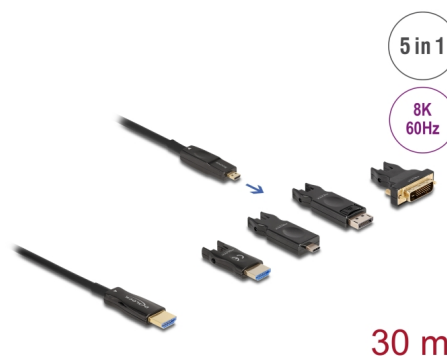

Delock Câble optique HDMI Active Optical 5 en 1, 8K, 60 Hz, 30 m

Description

Ce câble HDMI de Delock peut être utilisé pour connecter des appareils avec une interface HDMI, comme une télévision, un lecteur Blu-ray, un moniteur ou un projecteur. En supportant une largeur de bande maximum de 48 Gbps, le contenu peut être affiché avec des résolutions jusqu'à 8K Ultra HD (7680 x 4320 @ 60 Hz).

Câble Active Optical

Ce câble optique actif utilise la fibre optique pour transmettre des signaux à grande vitesse. Comparé au câble cuivre traditionnel, il est plus souple, plus léger et peut transmettre des signaux sur de plus longues distances sans perte.

Câble HDMI 5 en 1

Du côté interne, il y a une prise Micro HDMI ; les adaptateurs inclus peuvent être utilisés pour connecter à une source USB-C™, DisplayPort, HDMI-A ou DVI et jusqu'à 3840 x 2160.

N° produit 86010

Maximum screen resolution:	7680 x 4320 @ 60 Hz 3840 x 2160 @ 144 Hz
----------------------------	---

Physical characteristics

Couleur du câble:	noir
Cable length incl. connector:	30 m
Rayon de courbure minimal:	20 mm