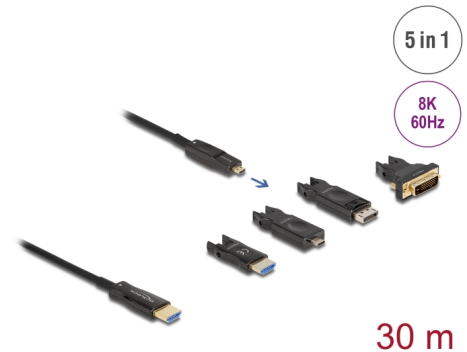

Delock Cable óptico activo HDMI 5 en 1 8K 60 Hz 30 m

Descripción

Este cable HDMI de Delock se puede usar para conectar dispositivos con una interfaz HDMI, como televisores, reproductores de Blu-ray, monitores o proyectores. Al admitir un ancho de banda máximo de 48 Gbps, se puede mostrar el contenido con resoluciones de hasta 8K Ultra HD (7680 x 4320 a 60 Hz).

Cable óptico activo

Este cable óptico activo utiliza fibra óptica para transmitir señales de alta velocidad. En comparación con el cable de cobre tradicional, es más suave, más delgado, más ligero y puede transmitir señales a distancias más largas sin pérdidas.

Cable HDMI 5 en 1

En el extremo de entrada, hay un puerto compacto Micro HDMI; se pueden utilizar los adaptadores incluidos para conectar a una fuente con USB-C™, DisplayPort, HDMI-A o DVI y hasta 3840 x 2160.

Maximum screen resolution:	7680 x 4320 @ 60 Hz 3840 x 2160 @ 144 Hz
----------------------------	---

Physical characteristics

Color del cable:	negro
Cable length incl. connector:	30 m
Radio de curvatura más pequeño:	20 mm