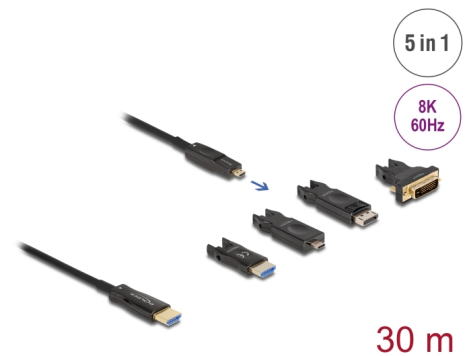

Delock Aktivní optický HDMI kabel 5 v 1, 8K, 60 Hz, 30 m

Popis

Tento kabel HDMI značky Delock lze používat k připojování zařízení s rozhraním HDMI, jako například televizorů, přehrávačů Blu-Ray, monitorů nebo projektorů. Díky podpoře maximální přenosové šířky 48 Gbps lze obsah přehrávat s rozlišením až 8K Ultra HD (7680 x 4320 @ 60 Hz).

Aktivní optický kabel

Tento aktivní optický kabel využívá optické vlákno k přenosu velmi rychlých signálů. V porovnání s tradičními měděnými kabely je měkčí, tenčí, lehčí a umí signály přenášet beze ztrát na větší vzdálenosti.

HDMI kabel 5 v 1

Na vstupní straně je kompaktní port Micro HDMI; dodané adaptéry lze používat k připojení zdroje s rozhraním USB-C™, DisplayPort, HDMI-A, nebo DVI až do rozlišení 3840 x 2160.

Číslo produktu 86010

EAN: 4043619860104

Země původu: China

Balení: Box

Technické detaily

- Konektor:
 - Vstup: 1 x HDMI Micro-D samec
 - Výstup: 1 x HDMI-A samec
- Aktivní optický kabel: hybridní kabel vlákno / měď
- High Speed HDMI specifikace
- Pevný směr signálu
- Přenos audio a video signálu
- Rychlost přenosu dat až 48 Gbps
- Maximální rozlišení (v závislosti na systému a připojeném hardware):
 - HDMI až 7680 x 4320 @ 60 Hz
 - HDMI až 3840 x 2160 @ 144 Hz
 - DisplayPort / USB Type-C™ až 3840 x 2160 @ 60 Hz
 - DVI až 3840 x 2160 @ 30 Hz
- Podporuje HDR (High Dynamic Range)
- Podporuje HDCP 1.4 a 2.2
- Průměr kabelu: cca. 5,4 mm