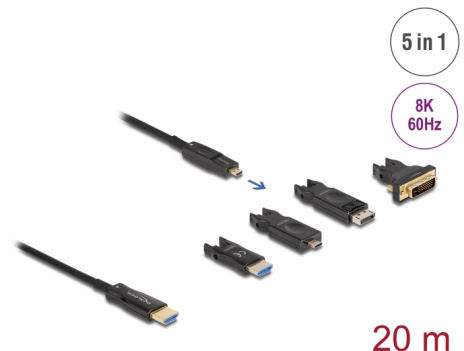

Delock Aktiv optisk 5-i-1 HDMI-kabel 8K 60 Hz 20 m

Beskrivning

HDMI-kabel från Delock som kan användas för att ansluta enheter med ett HDMI-gränssnitt som t.ex. TV-skärmar, Blu-ray-spelare, skärmar eller projektorer. Med stöd för en maximal bandbredd på 48 Gbps kan innehåll visas i 8K Ultra HD (7680 x 4320 @ 60 Hz).

Aktiv optisk kabel

Den aktiva optiska kabeln använder optikfiber för att överföra höghastighetssignaler. Jämfört med traditionella koppelkablarna är den mjukare, tunnare, lättare och kan överföra signaler över längre distanser utan signalförluster.

5-i-1 HDMI-kabel

På inmatningssidan finns det en kompakt Micro-HDMI-port, de medföljande adapterarna kan användas för att ansluta till en källa med USB-C™, DisplayPort, HDMI-A, eller DVI och upp till 3840 x 2160

Physical characteristics

Kabelfärg:	svart
Cable length incl. connector:	20 m
Lägsta böjningsradie:	20 mm