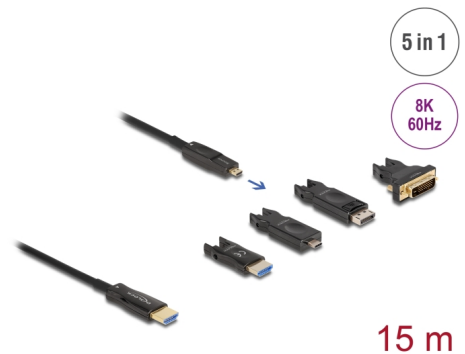

Delock Aktiv optisk 5-i-1 HDMI-kabel 8K 60 Hz 15 m

Beskrivning

HDMI-kabel från Delock som kan användas för att ansluta enheter med ett HDMI-gränssnitt som t.ex. TV-skärmar, Blu-ray-spelare, skärmar eller projektorer. Med stöd för en maximal bandbredd på 48 Gbps kan innehåll visas i 8K Ultra HD (7680 x 4320 @ 60 Hz).

Aktiv optisk kabel

Den aktiva optiska kabeln använder optikfiber för att överföra höghastighetssignaler. Jämfört med traditionella koppelkablarna är den mjukare, tunnare, lättare och kan överföra signaler över längre distanser utan signalförluster.

5-i-1 HDMI-kabel

På inmatningssidan finns det en kompakt Micro-HDMI-port, de medföljande adapterna kan användas för att ansluta till en källa med USB-C™, DisplayPort, HDMI-A, eller DVI och upp till 3840 x 2160

Physical characteristics

Kabelfärg:	svart
Cable length incl. connector:	15 m
Lägsta böjningsradie:	20 mm